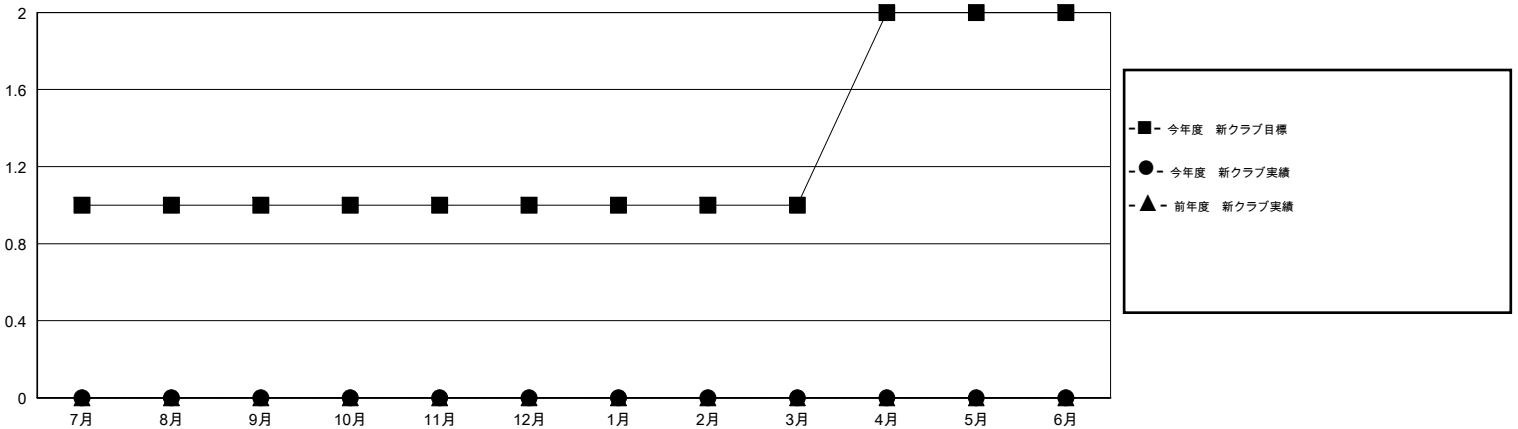

MONTHLY MEMBERSHIP PROGRESS REPORT

District 337 C

Results as of: 7/31/2015

GMT: Masayoshi Maruyama

地域 JAPAN

GMT会則地域 5-Jap

クラブ				
結果: 2015-2016				
四半期	新クラブ目標	新クラブ	解散クラブ	純増/減
7月/8月/9月	1	0	0	0
10月/11月/12月	0	0	0	0
1月/2月/3月	0	0	0	0
4月/5月/6月	1	0	0	0

名				
結果: 2015-2016				
四半期	新会員目標	チャーターメン バー/新会員	退会者	純増/減
7月/8月/9月	160	77	38	39
10月/11月/12月	240	0	0	0
1月/2月/3月	340	0	0	0
4月/5月/6月	65	0	0	0

新クラブ目標及び実績累計