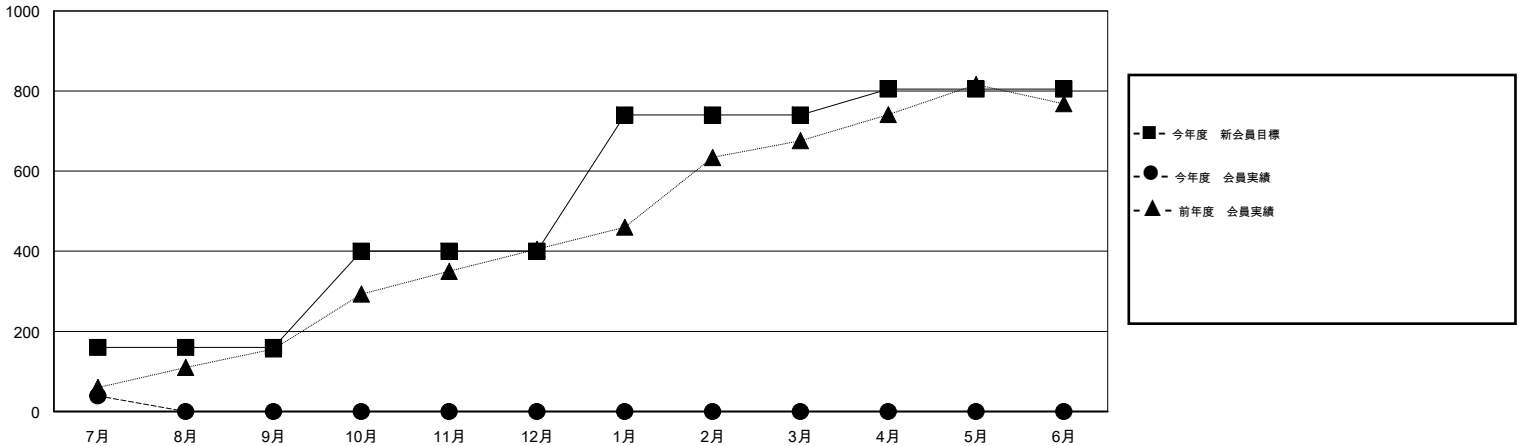

MONTHLY MEMBERSHIP PROGRESS REPORT

District 337 C

Results as of: 7/31/2015

GMT: Masayoshi Maruyama

地域 JAPAN

GMT会則地域 5-Jap

クラブ				
結果: 2015-2016				
四半期	新クラブ目標	新クラブ	解散クラブ	純増/減
7月/8月/9月	1	0	0	0
10月/11月/12月	0	0	0	0
1月/2月/3月	0	0	0	0
4月/5月/6月	1	0	0	0

名				
結果: 2015-2016				
四半期	新会員目標	チャーターメン バー/新会員	退会者	純増/減
7月/8月/9月	160	77	38	39
10月/11月/12月	240	0	0	0
1月/2月/3月	340	0	0	0
4月/5月/6月	65	0	0	0

新クラブ目標及び実績累計

会員目標及び実績累計

解散クラブ: 0	31 CLUBS OF 82 一名以上の新会員を登録	男女別
		男性 2,867 (65.43%)
		女性 1,515 (34.57%)
退会者	健康診断データはこちら	家族会員 2,712
物故会員 3		世帯主 1,130
クラブ解散 0		世帯主以外 1,582
その他 35		
合計 38		